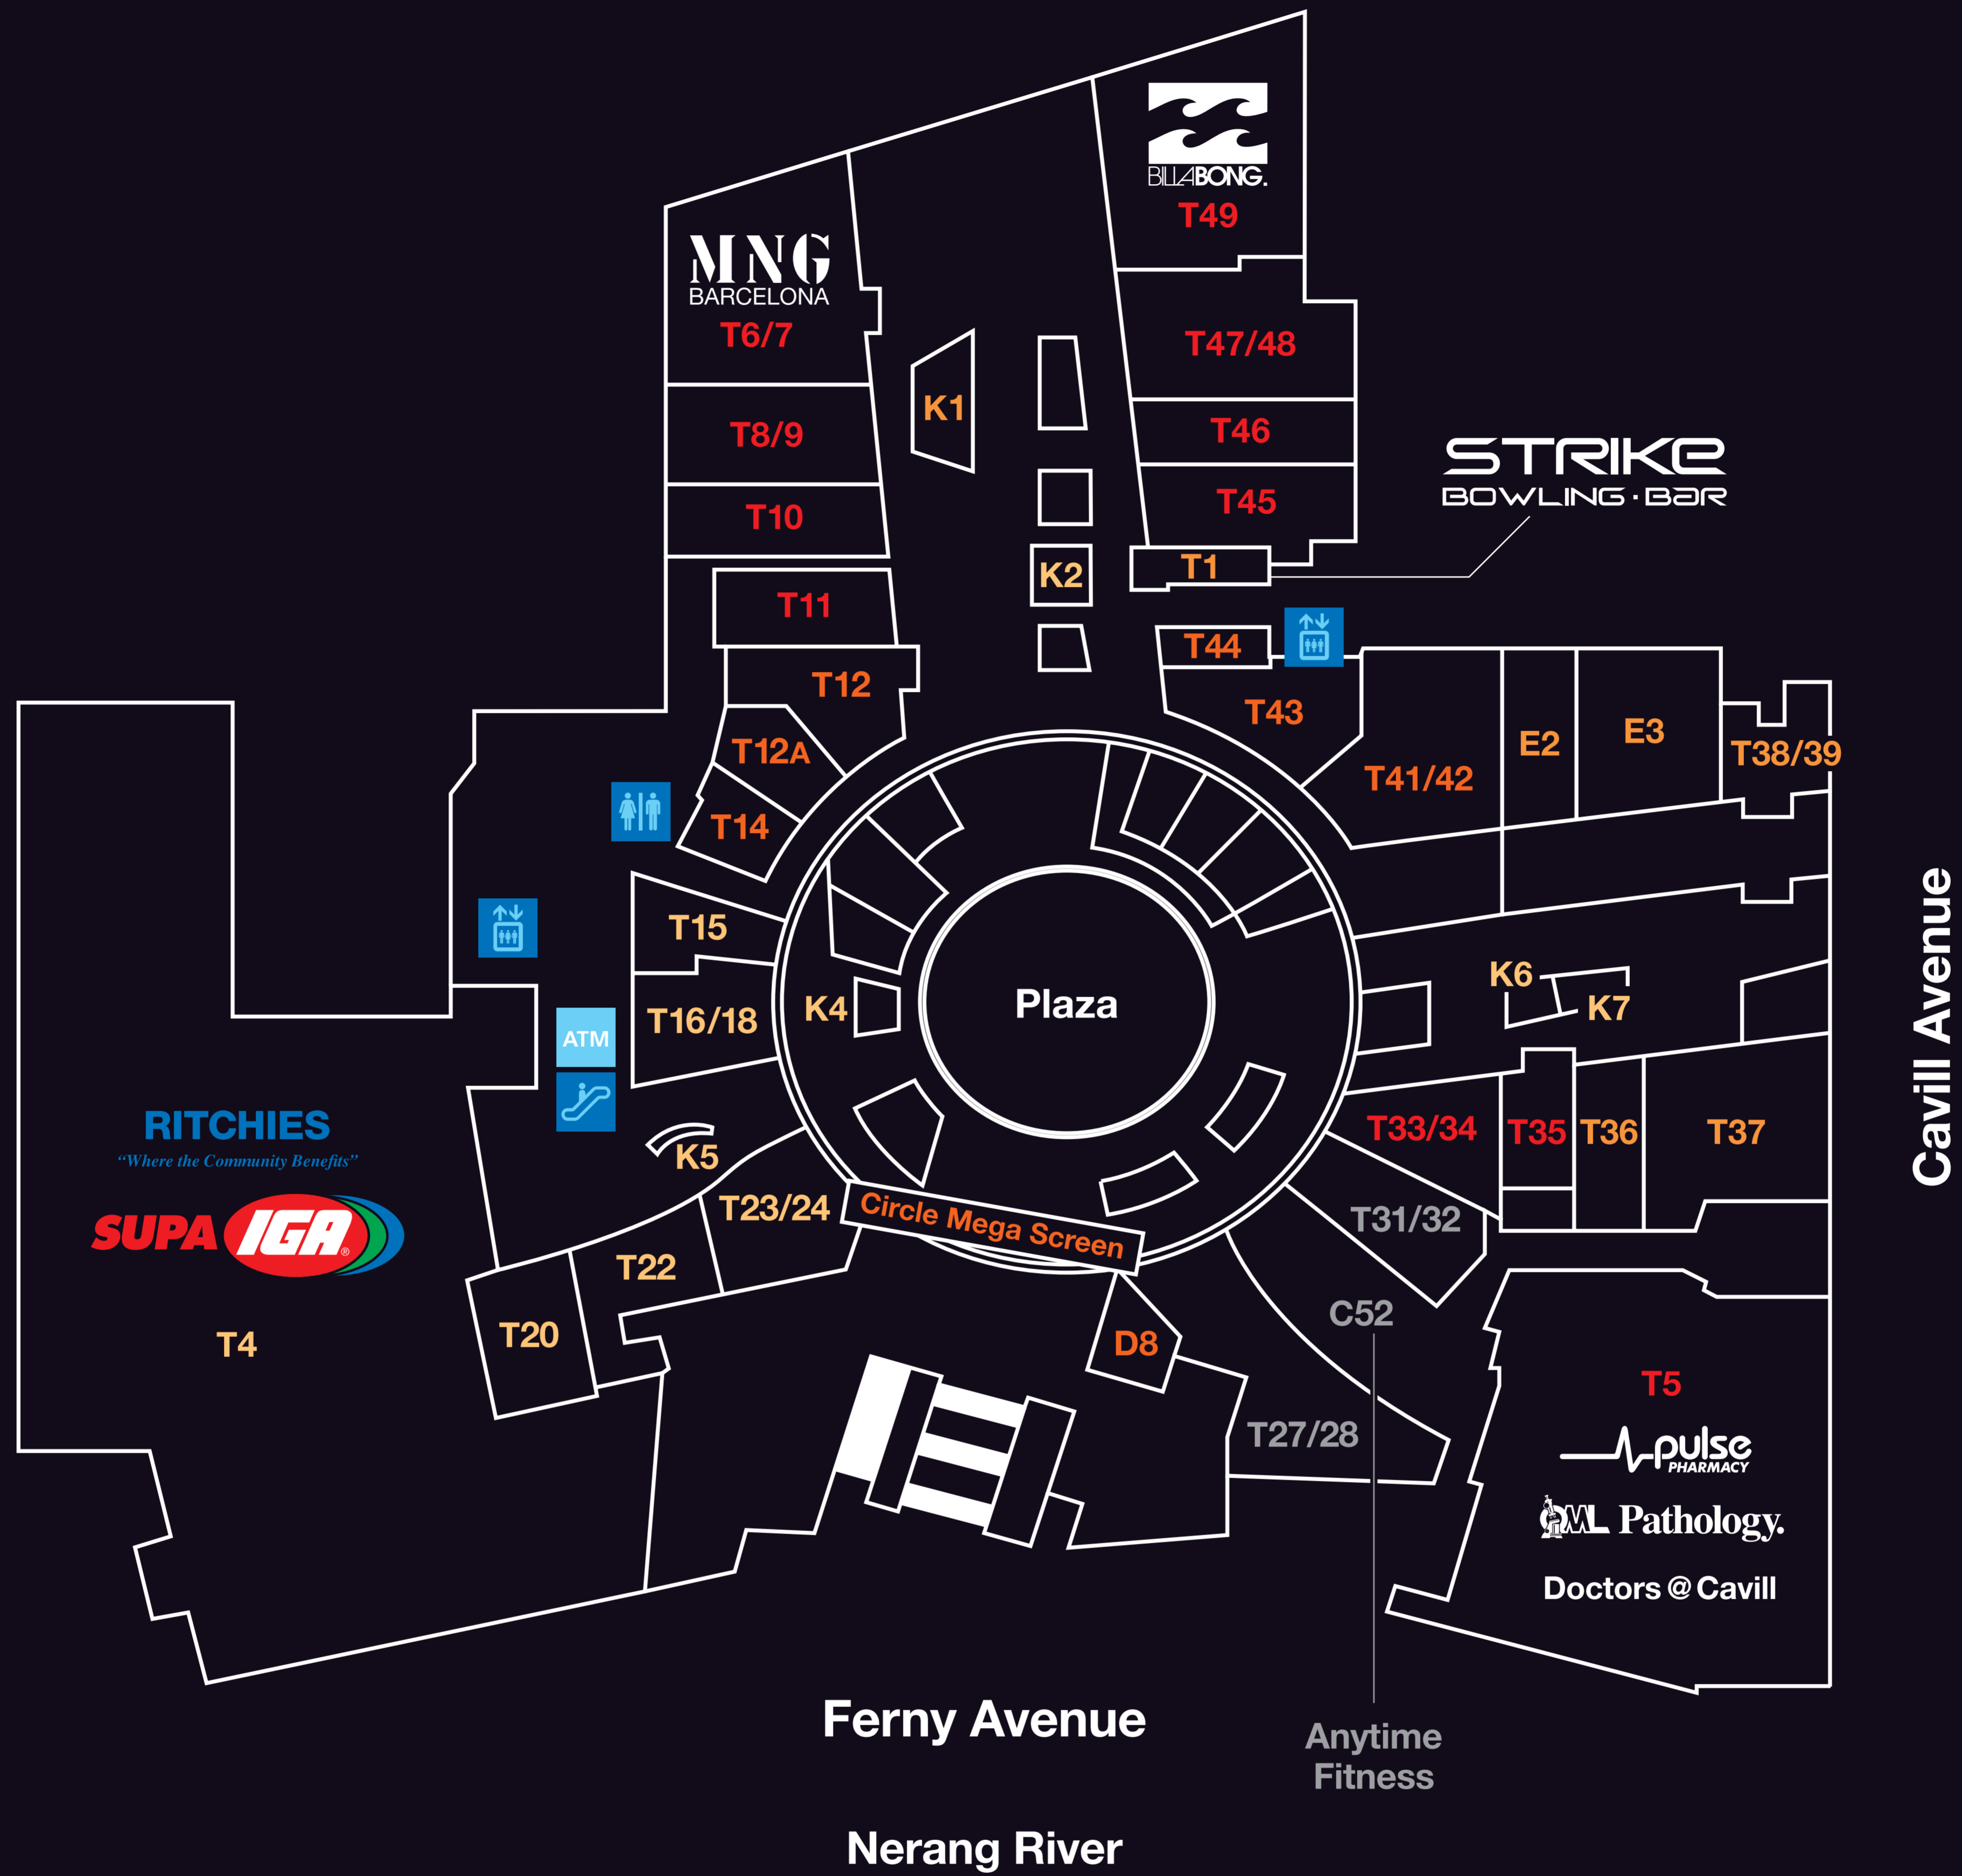

Surfers Paradise Beach

Surfers Paradise Boulevard

Absynthe Bakery	T16/17/18	5504 7114	Flowers @ Circle	K5	5538 0500	Pie Face	T38/39	
Anytime Fitness	C52	5527 6800	Fondant Café	K 6/7	0437 177 310	Pulse Pharmacy	T5	5538 4235
Billabong	T49	5558 2130	Hussy	T11	5504 7775	QML Pathology	T5	5504 6412
Centre Management	Level 2	5570 6006	Ice Europa	T44	0417 492 576	Ritchies Supa IGA	T4	5504 5455
Circle News	T22	5526 8775	Illy Café	K1	5570 3667	Saba	T47/48	5504 7154
Custom Café	T45	5531 7755	Jamaica Blue	T23/24	5538 2233	Strike Bowling	T1	5555 2400
Doctors @ Cavill	T5	5527 6966	Kamikaze	T12A	5592 0888	Thrifty Tour Desk	K2	5570 1039
Exquisite Life	T46	5592 5233	MNG Barcelona	T6/7	5592 3622	The Wine Rack	T20	5526 9285
Fishnets Café	T14	5538 2280	Mod's Hair	T31/32	5526 7500	Uno Korea	T12	5538 8218
Fishnets Sushi	T15	5538 2282	Napoleon Perdis	T35	5555 9111			